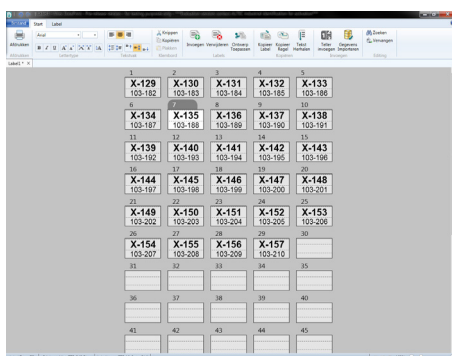

Minimum systeemeisen

OS	Windows XP SP3, Windows 7, 8 en 10 (32- en 64-bit)
Processor	1Ghz Pentium Processor
Geheugen	512MB of meer
Hard Drive	Minimaal 450MB

Licentievormen

- 1 Gebruiker
- 3 Gebruikers
- 5 Gebruikers
- Site Licentie