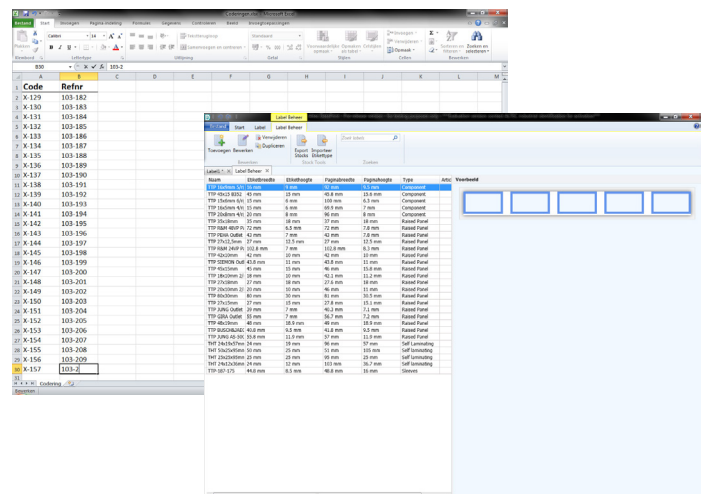

Minimum systeemeisen

OS	Windows XP SP3, Windows 7, 8 en 10 (32- en 64-bit)
Processor	1Ghz Pentium Processor
Geheugen	512MB of meer
Hard Drive	Minimaal 450MB

Licentievormen

- 1 Gebruiker
- 3 Gebruikers
- 5 Gebruikers
- Site Licentie