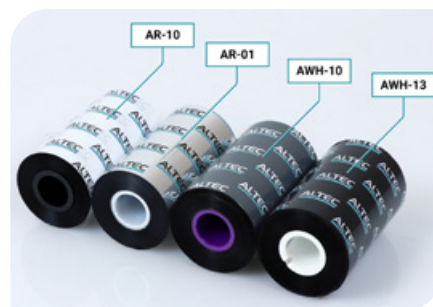

Inktfolies voor de ATP-300/600 Pro, ATP-3000 en ATP-23

Thermal Transfer inktfolies zorgen voor een uitstekende printkwaliteit, een hoge veegvastheid, krasvastheid en chemische resistentie. Kies altijd voor een inktfolie dat is afgestemd op het gebruikte label-materiaal om de gewenste eigenschappen te bereiken. In onze catalogus staat bij de meeste materialen een aanbevolen inktfolie en een acceptabel inktfolie vermeld. Al onze inktfolies zijn zorgvuldig getest onder uiteenlopende omstandigheden en op verschillende materialen. Neem bij twijfel contact op met 1 van onze specialisten voor passend advies.

Legenda inktfolies

● = Aanbevolen inktfolie / ▲ = Acceptabele inktfolie

Deze iconen vind je terug in de producttabel van ieder type label

ATP-300/600 Pro / ATP-3000 / TTP-Series inktfolies

110mm brede inktfolies - andere breedtes op aanvraag leverbaar

Artikelnummer	Type	Afmeting	Kleur	Labelprinters
72000370	AR-01	110 mm x 300 mtr	■ Zwart	ATP-300/600 Pro; ATP-3000; TTP-Series
72000703	AR-09	110 mm x 300 mtr	■ Zwart	ATP-300/600 Pro; ATP-3000; TTP-Series
72000941	AR-10	110 mm x 300 mtr	■ Zwart	ATP-300/600 Pro; ATP-3000; TTP-Series
72000578	AR-13	110 mm x 300 mtr	□ Wit	ATP-300/600 Pro; ATP-3000; TTP-Series
72000733	AR-14	110 mm x 300 mtr	■ Zwart	ATP-300/600 Pro; ATP-3000; TTP-Series
72000850	AR-16	110 mm x 300 mtr	■ Zwart	ATP-300/600 Pro; ATP-3000; TTP-Series
72001346	AR-19	110 mm x 300 mtr	□ Wit	ATP-300/600 Pro; ATP-3000; TTP-Series
72002174	AR-19	110 mm x 300 mtr	■ Blauw	ATP-300/600 Pro; ATP-3000; TTP-Series
72002172	AR-19	110 mm x 300 mtr	■ Groen	ATP-300/600 Pro; ATP-3000; TTP-Series
72002173	AR-19	110 mm x 300 mtr	■ Rood	ATP-300/600 Pro; ATP-3000; TTP-Series
72002247	AR-23	110 mm x 300 mtr	■ Zwart	ATP-300/600 Pro; ATP-3000; TTP-Series
72002248	AR-24	110 mm x 300 mtr	■ Zwart	ATP-300/600 Pro; ATP-3000; TTP-Series
72000498	AWH-10	110 mm x 300 mtr	■ Zwart	ATP-300/600 Pro; ATP-3000; TTP-Series
72001922	AWH-13	110 mm x 300 mtr	■ Zwart	ATP-300/600 Pro; ATP-3000; TTP-Series

ATP-23 inktfolies

Inktfolies tot 56 mm breed voor de kleinere ATP-23 labelprinter

Artikelnummer	Type	Afmeting	Kleur	Labelprinters
72001194	AR-10	56 mm x 90 mtr	■ Zwart	ATP-23
72001345	AR-15	56 mm x 90 mtr	■ Zwart	ATP-23
72002369	AWH-10	56 mm x 90 mtr	■ Zwart	ATP-23