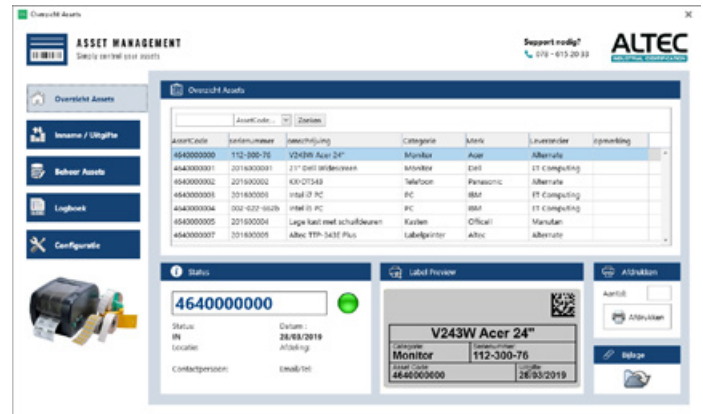

Praktijkvoorbeelden van printformulieren

Printformulieren zijn voor iedere labeltoepassing in te richten

Asset management