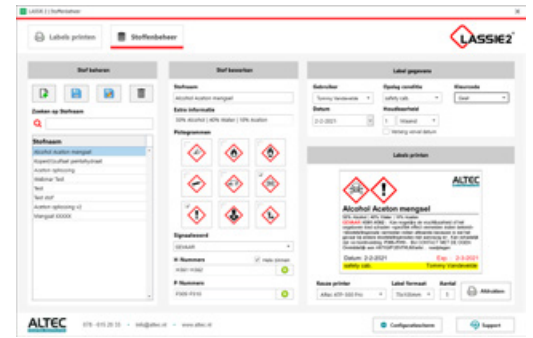

LASSIE2 Plus | Software

A406 Cryogenic label

- Full-color bedrukbaar cryogenic labelmateriaal
- Meerdere formaten labels printen uit één rol
- Temperatuurbereik -196 °C