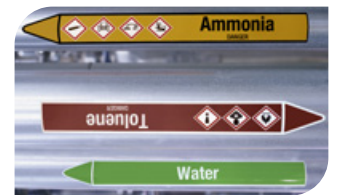

Leidingmerkers full-color | Full-color continu-labels

Met de ColorCube print je eenvoudig en snel full-color leidingmerkers. Ben je op zoek naar kleurrijke leidingmerkers voor binnentoepassingen? Dan is het zelf pinnen van leidingmerkers met de ColorCube een uitstekende keuze.

Ga voor full-color continu-labels naar pagina 63